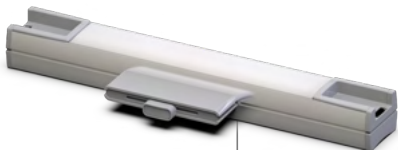

horizontal LUNA

Żaluzja pozioma LUNA | kolory standard

biały RAL 9003

bazaltowy szary RAL 7012

biel kremowa RAL 9001

antracyt RAL 7016

beż RAL 1013

brąz RAL 8019