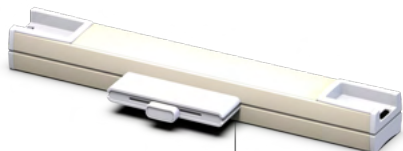

horizontal LUNA

Żaluzja pozioma LUNA | kolory standard

biały RAL 9003

bazaltowy szary RAL 7012

biel kremowa RAL 9001

antracyt RAL 7016

beż RAL 1013

brąz RAL 8019