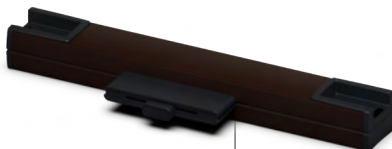

horizontal LUNA

Żaluzja pozioma LUNA | kolory standard

biały RAL 9003

bazaltowy szary RAL 7012

biel kremowa RAL 9001

antracyt RAL 7016

beż RAL 1013

brąz RAL 8019

anoda silver

czarny RAL 9005

Żaluzja pozioma LUNA | dostępna kolorystyka taśm aluminiowych

16 mm
1020
1001
1008
1007
1036
1202
1070
1010
1037
1011
1013
1002
1024
1028
1040
1071
1047
1029
1030
1031
1072
1073
1051
1050
1067
1062