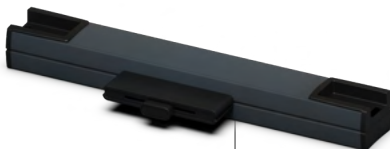

horizontal LUNA

Żaluzja pozioma LUNA | kolory standard

biały RAL 9003

bazaltowy szary RAL 7012

biel kremowa RAL 9001

antracyt RAL 7016

beż RAL 1013

brąz RAL 8019

anoda silver

czarny RAL 9005

Żaluzja pozioma LUNA | dostępna kolorystyka taśm aluminiowych

16 mm
1020
1001
1008
1007
1036
1202
1070
1010
1037
1011
1013
1002
1024
1028
1040
1071
1047
1029
1030
1031
1072
1073
1051
1050
1067
1062