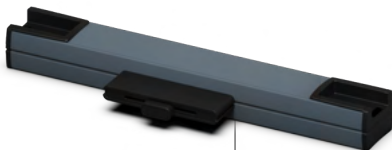

horizontal LUNA

Żaluzja pozioma LUNA | kolory standard

biały RAL 9003

bazaltowy szary RAL 7012

biel kremowa RAL 9001

antracyt RAL 7016

beż RAL 1013

brąz RAL 8019

anoda silver

czarny RAL 9005

Żaluzja pozioma LUNA | dostępna kolorystyka taśm aluminiowych

16 mm
1020
1001
1008
1007
1036
1202
1070
1010
1037
1011
1013
1002
1024
1028
1040
1071
1047
1029
1030
1031
1072
1073
1051
1050
1067
1062