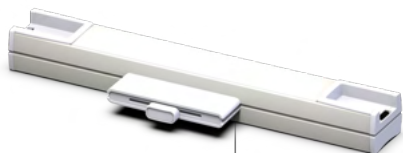

horizontal LUNA

Żaluzja pozioma LUNA | kolory standard

biały RAL 9003

bazaltowy szary RAL 7012

biel kremowa RAL 9001

antracyt RAL 7016

beż RAL 1013

brąz RAL 8019